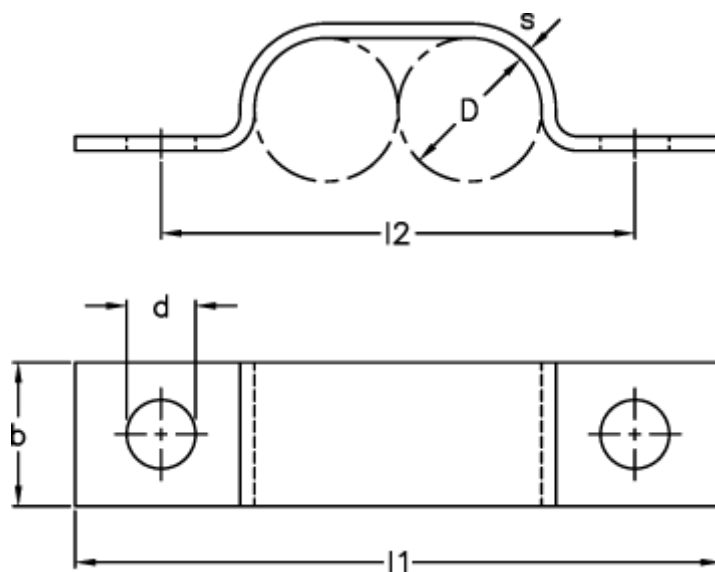

Varenummer: 025128980210
Beskrivelse: Norma rørbøjle type 512
BSL 2 x 10 DIN 72573 W1

Mål

b = 10
D = 10
d = 4.8
l1 = 44
l2 = 32
s = 1.0